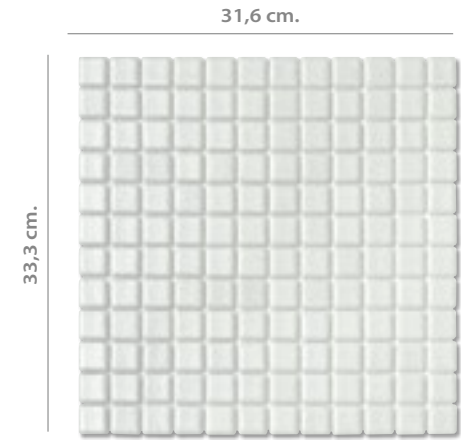

ESPIGA
LOUVRE
VENECIA

Glossy
Brillant
Brillo

Grout
Joint
Junta

Thickness
Épaisseur
Espesor

Mosaic mesh
Pièce sur trame
Pieza enmallada

Shade variation
Variation de nuances
Destonificación

SHEET · FICHE · PANEL
12 1/2" x 12 1/2" · 31,6 x 31,6 cm.

PIECE · PIÈCE · PIEZA
1" x 1" · 2,5 x 2,5 cm.

THICKNESS
ÉPAISSEUR
ESPESOR
0,15" · 4 mm.

Solid colors · Lisses · Lisos

Piece 1" x 1" · Pieza 2,5 x 2,5 cm.
Sheet 12 1/2" x 12 1/2" · Panel 31,6 x 31,6 cm.

Ref. 2603 PLATA | A-23

SIZE / PALLET · MEDIDAS / PALET 105 x 105 x 90 cm.

SIZE / EUROPALET · MEDIDAS / EUROPALET 120 x 80 x 90 cm.

Blends · Composiciones · Combinados Piece 1" x 1" · Pieza 2,5 x 2,5 cm. Sheet 12 1/2" x 12 1/2" · Panel 31,6 x 31,6 cm.