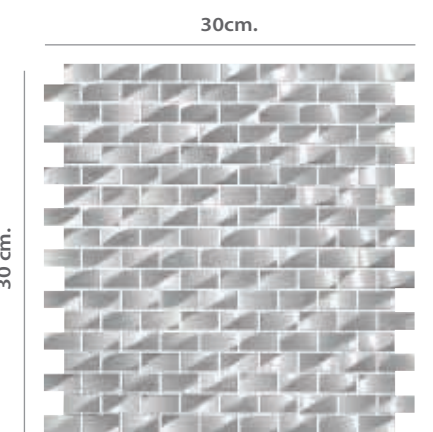

Ref. ME0002 D'ORSAY | A-37