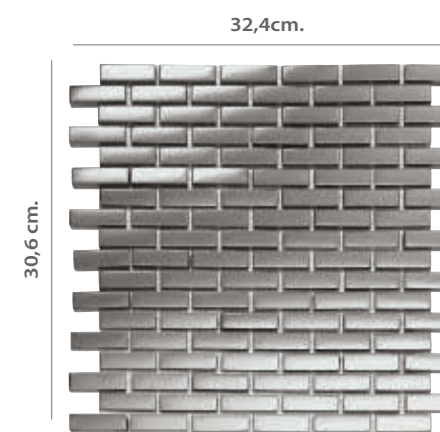

0,55" x 0,55"
1,4 x 1,4 cm

MULTIPLE FORMATS · MULTIFORMATO

Ref. SB0001 GUGGENHEIM | A-37

-  **GUGGENHEIM:** Piece 1,9" x 0,55" / Sheet 11,8" x 12" · Pieza 4,8 x 1,4 cm. / Panel 30 x 30,6 cm.
-  **D'ORSAY:** Piece 1,2" x 0,55" / Sheet 11,8" x 11,8" · Pieza 3 x 1,4 cm. / Panel 30 x 30 cm.
-  **POMPIDOU:** Piece 1,2" x 0,55" / Sheet 11,8" x 12" · Pieza 3 x 1,4 cm. / Panel 30 x 30,5 cm.
-  **THYSSEN:** Piece 1,9" x 0,55" / Sheet 12" x 12,7" · Pieza 4,8 x 1,4 cm. / Panel 30,6 x 32,4 cm.
-  **MOMA:** Piece 0,9" x 0,9" / Sheet 11,8" x 11,8" · Pieza 2,4 x 2,4 cm. / Panel 30 x 30 cm.
-  **LOUVRE:** Piece 1,9" x 0,55" / Sheet 11,8" x 11,8" · Pieza 4,8 x 1,4 cm. / Panel 30 x 30 cm.
-  **ROSENTHAL:** Piece 1,2" x 1,2" / Sheet 11,8" x 11,8" · Pieza 3 x 3 cm. / Panel 30 x 30 cm.