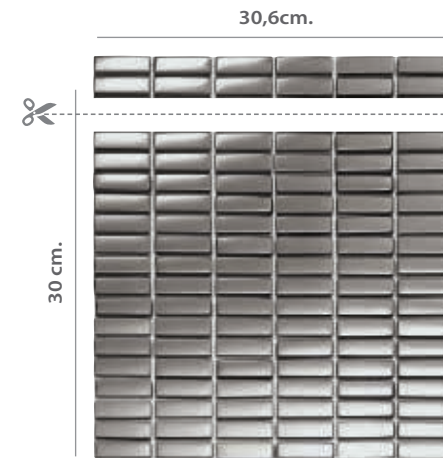

Verdaderas obras de arte. La perfección de la geometría se une a la belleza del metal. Un arte de vanguardia.

SOLID COLORS

Glossy
Brillant
Brillo

Matt
Mat
Mate

Grouts
Joint
Junta

Thickness
Épaisseur
Espesor

Mosaic mesh
Pièce trame
Pieza enmallada

Shade variation
Variation de ton
Destonificación

MULTIPLE FORMATS · MULTIFORMATO

1,2" x 1,2"
3 x 3 cm

0,9" x 0,9"
2,4 x 2,4 cm

1,9" x 0,55"
4,8 x 1,4 cm

1,2" x 0,55"
3 x 1,4 cm

0,55" x 0,55"
1,4 x 1,4 cm

MULTIPLE FORMATS · MULTIFORMATO

Ref. SB0001 GUGGENHEIM | A-37

-  **GUGGENHEIM:** Piece 1,9" x 0,55" / Sheet 11,8" x 12" · Pieza 4,8 x 1,4 cm. / Panel 30 x 30,6 cm.
-  **D'ORSAY:** Piece 1,2" x 0,55" / Sheet 11,8" x 11,8" · Pieza 3 x 1,4 cm. / Panel 30 x 30 cm.
-  **POMPIDOU:** Piece 1,2" x 0,55" / Sheet 11,8" x 12" · Pieza 3 x 1,4 cm. / Panel 30 x 30,5 cm.
-  **THYSSEN:** Piece 1,9" x 0,55" / Sheet 12" x 12,7" · Pieza 4,8 x 1,4 cm. / Panel 30,6 x 32,4 cm.
-  **MOMA:** Piece 0,9" x 0,9" / Sheet 11,8" x 11,8" · Pieza 2,4 x 2,4 cm. / Panel 30 x 30 cm.
-  **LOUVRE:** Piece 1,9" x 0,55" / Sheet 11,8" x 11,8" · Pieza 4,8 x 1,4 cm. / Panel 30 x 30 cm.
-  **ROSENTHAL:** Piece 1,2" x 1,2" / Sheet 11,8" x 11,8" · Pieza 3 x 3 cm. / Panel 30 x 30 cm.

SIZE / PALLET · MEDIDAS / PALET	105 x 105 x 90 cm.	SIZE / EUROPALLET · MEDIDAS / EUROPALET	120 x 80 x 180 cm.
---------------------------------	--------------------	---	--------------------