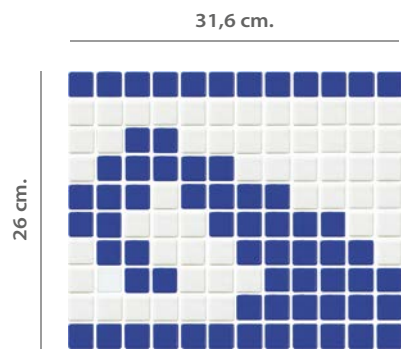

BORDERS · FRISES · CENEFAS

Piece 1" x 1" · Pieza 2,5 x 2,5 cm. Sheet 12,5" x 10,2" · Panel 31,6 x 26 cm.
 Piece 1" x 1" · Pieza 2,5 x 2,5 cm. Sheet 12,5" x 7,08" · Panel 31,6 x 18 cm.

Ref. 7001 OLAS | A-17

Cenefas que te llevaran hasta el fondo submarino. Piezas con multitud de diseños diferentes para crear composiciones únicas para tu espacio.

Ref. 7002 DAMAS | A-18

Ref. 7003 MIXTA | A-18

PACKING

SIZE / MESH DIMENSIÓN / HOJA	WEIGHT / BOX PESO / CAJA	ML / BOX ML / CAJA	PIECES / BOX PIEZAS / CAJA	BOXES / PALLET - EUROPAL. CAJA / PALET - EUROPAL.	ML / PALLET - EUROPAL. ML / PALET - EUROPAL.	WEIGHT / PALLET - EUROPAL. PESO / PALET - EUROPAL.
31,6 x 26 cm. · 12,5" x 10,2"	14,21 Kg	6,30 ml	20	72 - 54 cajas	453,60 - 340,20 ml	1.035 - 779 Kg
31,6 x 18 cm. · 12,5" x 7,08"	14,31 Kg	10,11 ml	32	72 - 54 cajas	727,92 - 545,94 ml	1.142 - 785 Kg

SIZE / PALLET · MEDIDAS / PALET 100 x 100 x 100 cm.

SIZE / EUROPALLET · MEDIDAS / EUROPALET 120 x 80 x 115 cm.