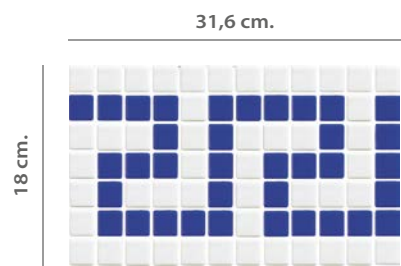

BORDERS · FRISES · CENEFAS

Piece 1" x 1" · Pieza 2,5 x 2,5 cm. Sheet 12,5" x 10,2" · Panel 31,6 x 26 cm.
 Piece 1" x 1" · Pieza 2,5 x 2,5 cm. Sheet 12,5" x 7,08" · Panel 31,6 x 18 cm.

Ref. 7001 OLAS | A-17

Cenefas que te llevaran hasta el fondo submarino. Piezas con multitud de diseños diferentes para crear composiciones únicas para tu espacio.

Ref. 7002 DAMAS | A-18

Ref. 7003 MIXTA | A-18

PACKING

SIZE / MESH DIMENSIÓN / HOJA	WEIGHT / BOX PESO / CAJA	ML / BOX ML / CAJA	PIECES / BOX PIEZAS / CAJA	BOXES / PALLET - EUROPAL. CAJA / PALET - EUROPAL.	ML / PALLET - EUROPAL. ML / PALET - EUROPAL.	WEIGHT / PALLET - EUROPAL. PESO / PALET - EUROPAL.
31,6 x 26 cm. · 12,5" x 10,2"	14,21 Kg	6,30 ml	20	72 - 54 cajas	453,60 - 340,20 ml	1.035 - 779 Kg
31,6 x 18 cm. · 12,5" x 7,08"	14,31 Kg	10,11 ml	32	72 - 54 cajas	727,92 - 545,94 ml	1.142 - 785 Kg

SIZE / PALLET · MEDIDAS / PALET 100 x 100 x 100 cm.

SIZE / EUROPALLET · MEDIDAS / EUROPALET 120 x 80 x 115 cm.