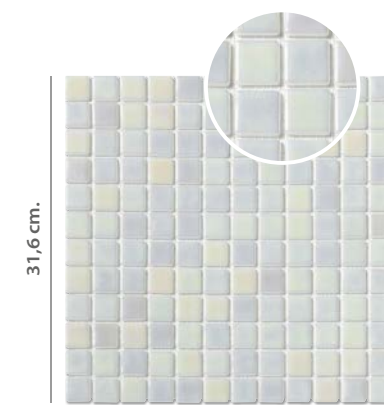

Ref. 3721 · COSMOS COBALTO

COSMOS Collection

Piece 1" x 1" · Pieza 2,5 x 2,5 cm. Sheet 12 1/2" x 12 1/2" · Panel 31,6 x 31,6 cm.

Ref. 3714 GRIS | A-23

Ref. 3721 COBALTO | A-24

Ref. 3722 VERDE | A-24

PACKING

SIZE / MESH DIMENSION / HOJA	WEIGHT / BOX PESO / CAJA	M ² / BOX M ² / CAJA	PIECES / BOX PIEZAS / CAJA	BOXES / PALLET · EUROPAL CAJA / PALET · EUROPAL	M ² / PALLET · EUROPAL M ² / PALET · EUROPAL	WEIGHT / PALLET · EUROPAL PESO / PALET · EUROPAL
COSMOS 31,6 x 31,6 cm. · 12 1/2" x 12 1/2"	16,80 kg	2 m ²	20	72 - 54 cajas	144 - 108 m ²	1.209,60 - 907,20 Kg

SIZE / PALLET · MEDIDAS / PALET 100 x 100 x 100 cm.

SIZE / EUROPALLET · MEDIDAS / EUROPALET 120 x 80 x 115 cm.

PLATINO Collection

Piece 1" x 1" · Pieza 2,5 x 2,5 cm. Sheet 12 1/2" x 12 1/2" · Panel 31,6 x 31,6 cm.

SIZE / PALLET · MEDIDAS / PALET 105 x 105 x 90 cm.

SIZE / EUROPALLET · MEDIDAS / EUROPALET 120 x 80 x 90 cm.