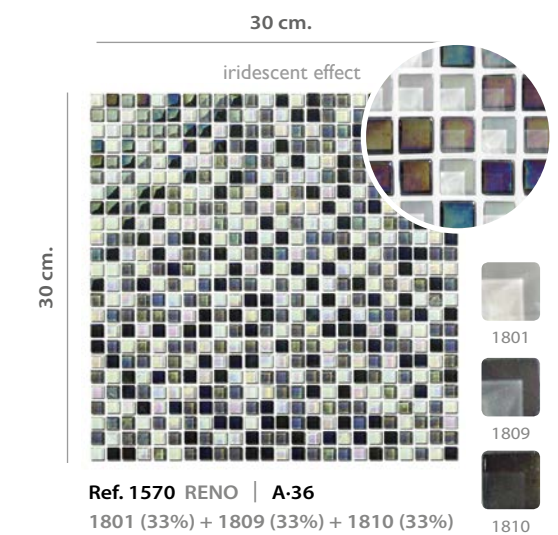

BLENDS

Glossy
Brillant
Brillo

Grout
Joint
Junta

Thickness
Epaisseur
Espesor

Mosaic mesh
Pièce sur trame
Pieza enmallada

Shade variation
Variation de nuances
Destonificación

Piece 0,4" x 0,4" / Sheet 12" x 12" x 0,15" · Pieza 1 x 1 cm. / Panel 30 x 30 x 0,4 cm.

PACKING ITALY

SIZE / MESH DIMENSION / HOJA	WEIGHT / BOX PESO / CAJA	M ² / BOX M ² / CAJA	PIECES / BOX PIEZAS / CAJA
30 x 30 x 0,4 cm. 11,7" x 11,7" x 0,15"	8,50 kg	1 m ²	11
BOXES / PALLET · EUROPALLET CAJAS / PALET · EUROPALET	M ² / PALLET · EUROPALLET M ² / PALET · EUROPALET	WEIGHT / PALLET · EUROPALLET PESO / PALET · EUROPALLET	
63 cajas · 63 cajas	63 m ² · 63 m ²	535 kg · 535 kg	

SIZE / PALLET · MEDIDAS / PALET 105 x 105 x 90 cm.

SIZE / EUROPALLET · MEDIDAS / EUROPALET 120 x 80 x 180 cm.