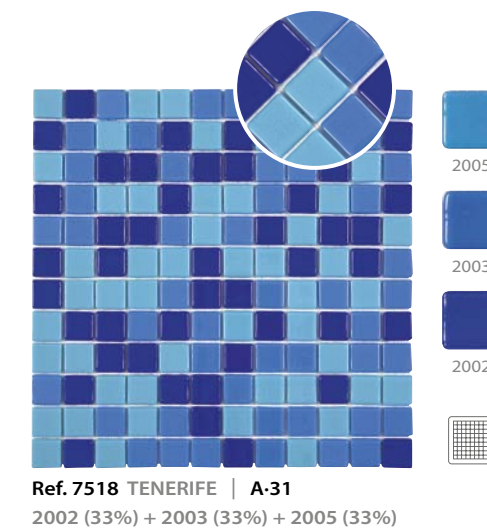

Solid colors · Lisses · Lisos Piece 1" x 1" · Pieza 2,5 x 2,5 cm. Sheet 12 1/2" x 12 1/2" · Panel 31,6 x 31,6 cm.

Ref. 2001 BLANCO | A-4 Disp. S/Papel
Ref. 2101 BLANCO | A-4

Ref. 2009 GRIS | A-5
Ref. 2109 GRIS | A-5

Ref. 2010 NEGRO | A-6
Ref. 2110 NEGRO | A-6

Ref. 2005 AZUL CLARO | A-4
Ref. 2105 AZUL CLARO | A-4

Ref. 2003 AZUL | A-4

SERIE 2 1xx NON-SLIP
2101 - 2105 - 2109
2110 - 2132

Ref. 2010 · NEGRO

Ref. 2002 AZUL MARINO | A-5

Ref. 2032 AZUL MARINO OSCURO | A-5
Ref. 2132 AZUL MARINO OSCURO | A-5

Ref. 7515 IBIZA | A-30
2001 (33%) + 2005 (33%) + 2003 (33%)

Ref. 7518 TENERIFE | A-31
2002 (33%) + 2003 (33%) + 2005 (33%)

PACKING SOLID COLORS (MALLA)

SIZE / PALLET · MEDIDAS / PALET 100 x 100 x 100 cm.

SIZE / EUROPALLET · MEDIDAS / EUROPALET 120 x 80 x 115 cm.