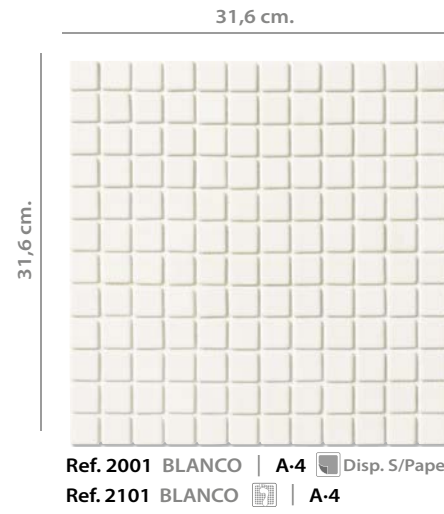

Solid colors · Lisses · Lisos Piece 1" x 1" · Pieza 2,5 x 2,5 cm. Sheet 12 1/2" x 12 1/2" · Panel 31,6 x 31,6 cm.

Ref. 2001 BLANCO | A-4 Disp. S/Papel
Ref. 2101 BLANCO | A-4

Ref. 2009 GRIS | A-5
Ref. 2109 GRIS | A-5

SIZE / PALLET · MEDIDAS / PALET 100 x 100 x 100 cm.

SIZE / EUROPALLET · MEDIDAS / EUROPALET 120 x 80 x 115 cm.

PACKING SOLID COLORS (PAPEL)

SIZE / MESH DIMENSIÓN / HOJA	WEIGHT / BOX PESO / CAJA	M ² / BOX M ² / CAJA	PIECES / BOX PIEZAS / CAJA	BOXES / PALLET · EUROPAL. CAJA / PALET · EUROPAL.	M ² / PALLET · EUROPAL. M ² / PALET · EUROPAL.	WEIGHT / PALLET · EUROPAL. PESO / PALET · EUROPAL.
31,6 x 31,6 cm. 12 1/2" x 12 1/2"	16,14 Kg	2 m ²	20	72 - 54 cajas	144 - 108 m ²	1.162,08 - 871,56 Kg

SIZE / PALLET · MEDIDAS / PALET 100 x 100 x 100 cm.

SIZE / EUROPALLET · MEDIDAS / EUROPALET 120 x 80 x 115 cm.