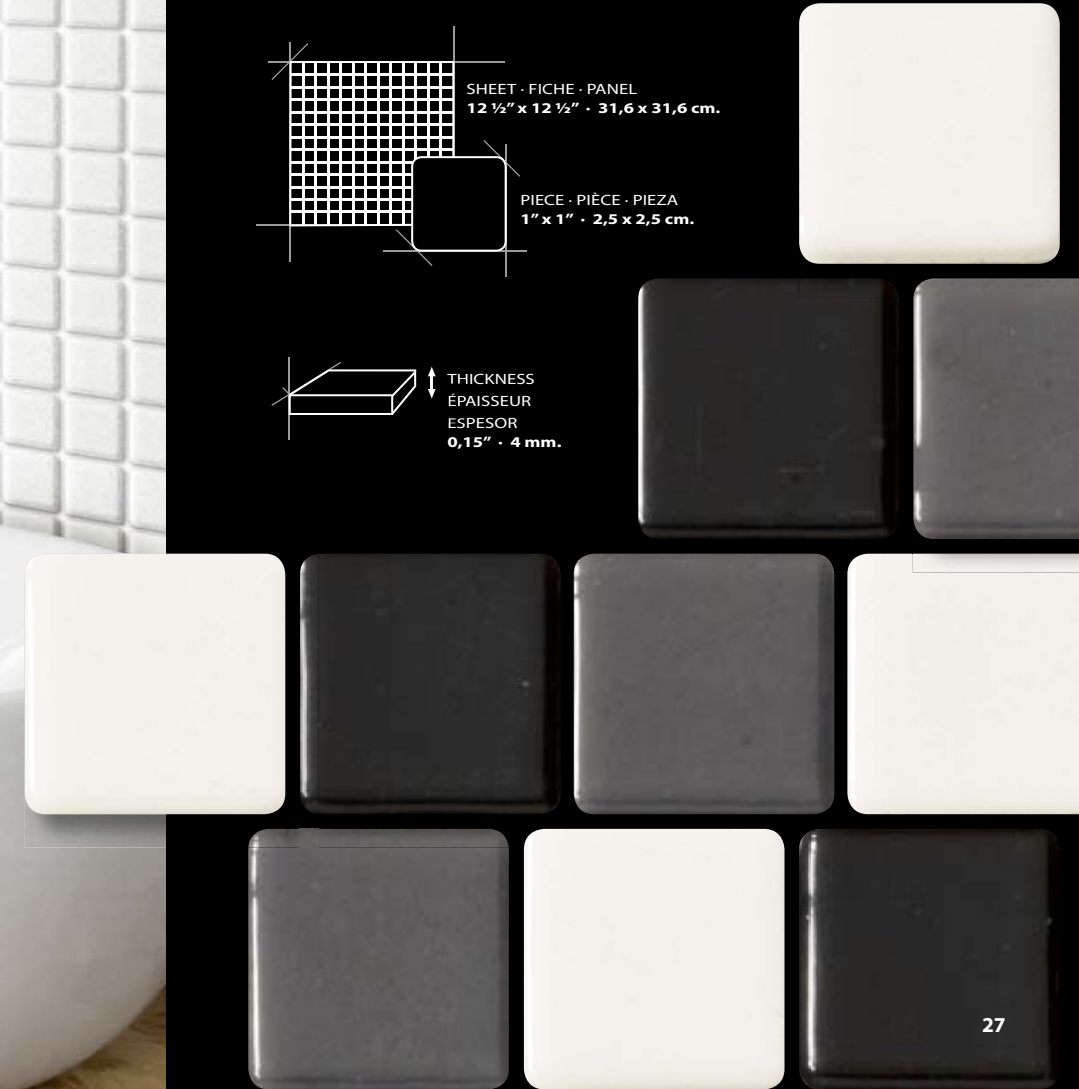

SOLID COLORS *collection*

An extensive color chart allows us to unleash the imagination and fantasy in these series, full of vibrant combinations that fill our living spaces.

D'une étendu carte de couleurs nous permet toutes fantaisies et libreté imaginations dans cette série, pleines de combinaisons vibrantes qui sont remplis de vie.

Una extensa carta de colores nos permite dar rienda suelta a la fantasía y a la imaginación en esta serie, repleta de combinaciones vibrantes que llenan nuestras estancias de vida.

SOLID COLORS + BLENDS

Solid colors · Lisses · Lisos Piece 1" x 1" · Pieza 2,5 x 2,5 cm. Sheet 12 1/2" x 12 1/2" · Panel 31,6 x 31,6 cm.

Ref. 2001 BLANCO | A-4 Disp. S/Papel
Ref. 2101 BLANCO | A-4

Ref. 2009 GRIS | A-5
Ref. 2109 GRIS | A-5