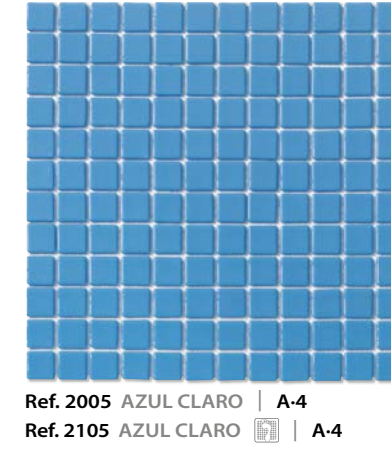

Solid colors · Lisses · Lisos Piece 1" x 1" · Pieza 2,5 x 2,5 cm. Sheet 12 1/2" x 12 1/2" · Panel 31,6 x 31,6 cm.

Ref. 2001 BLANCO | A-4 Disp. S/Papel
Ref. 2101 BLANCO | A-4

Ref. 2009 GRIS | A-5
Ref. 2109 GRIS | A-5

Ref. 2010 NEGRO | A-6
Ref. 2110 NEGRO | A-6

Ref. 2005 AZUL CLARO | A-4
Ref. 2105 AZUL CLARO | A-4

Ref. 2003 AZUL | A-4

SERIE 2 1xx NON-SLIP
2101 - 2105 - 2109
2110 - 2132

Ref. 2010 · NEGRO

Ref. 2002 AZUL MARINO | A-5