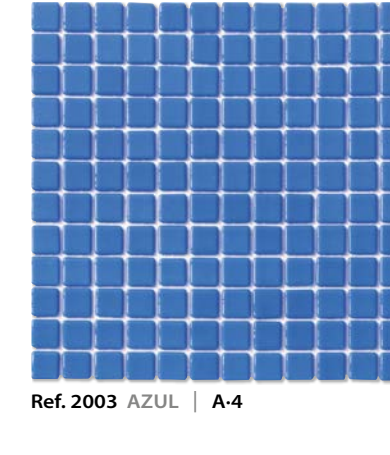

Solid colors · Lisses · Lisos Piece 1" x 1" · Pieza 2,5 x 2,5 cm. Sheet 12 1/2" x 12 1/2" · Panel 31,6 x 31,6 cm.

Ref. 2001 BLANCO | A-4 Disp. S/Papel
Ref. 2101 BLANCO | A-4

Ref. 2009 GRIS | A-5
Ref. 2109 GRIS | A-5

Ref. 2010 NEGRO | A-6
Ref. 2110 NEGRO | A-6

Ref. 2005 AZUL CLARO | A-4
Ref. 2105 AZUL CLARO | A-4

Ref. 2003 AZUL | A-4

SERIE 2 1xx NON-SLIP
2101 - 2105 - 2109
2110 - 2132

Ref. 2010 · NEGRO

Ref. 2002 AZUL MARINO | A-5