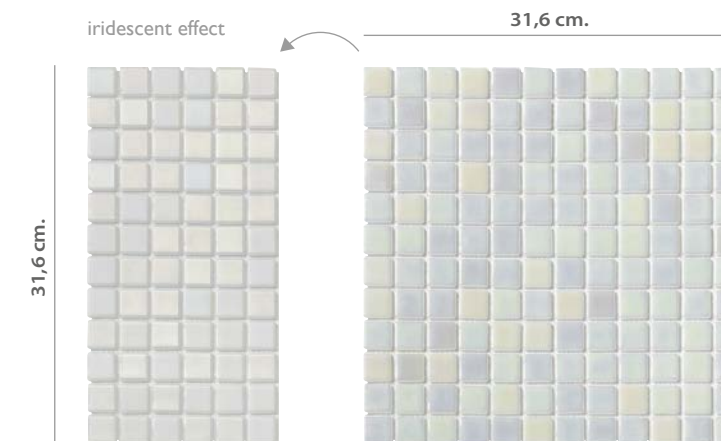

Ref. 3704 · MARMÍ GRIS

MARMÍ Collection

Solid colors · Lisses · Lisos · Piece 1" x 1" · Pieza 2,5 x 2,5 cm. Sheet 12 1/2" x 12 1/2" · Panel 31,6 x 31,6 cm.

Ref. 3704 GRIS | A-23

PACKING MARMÍ

SIZE / MESH DIMENSION / HOJA	WEIGHT / BOX PESO / CAJA	M ² / BOX M ² / CAJA	PIECES / BOX PIEZAS / CAJA
31,6 x 31,6 cm. 12 1/2" x 12 1/2"	16,80 Kg	2 m ²	20

BOXES / PALLET · EUROPAL. CAJA / PALET · EUROPAL.	M ² / PALLET · EUROPAL. M ² / PALET · EUROPAL.	WEIGHT / PALLET · EUROPAL. PESO / PALET · EUROPAL.
72 - 54 cajas	144 - 108 m ²	1.209,60 - 907,20 Kg

SIZE / PALLET · MEDIDAS / PALET 100 x 100 x 100 cm.

SIZE / EUROPALLET · MEDIDAS / EUROPALET 120 x 80 x 115 cm.

PLATINO Collection

Solid colors · Lisses · Lisos · Piece 1" x 1" · Pieza 2,5 x 2,5 cm. Sheet 12 1/2" x 12 1/2" · Panel 31,6 x 31,6 cm.

Ref. 2801 PERLA | A-19

SIZE / PALLET · MEDIDAS / PALET 105 x 105 x 90 cm.

SIZE / EUROPALLET · MEDIDAS / EUROPALET 120 x 80 x 90 cm.