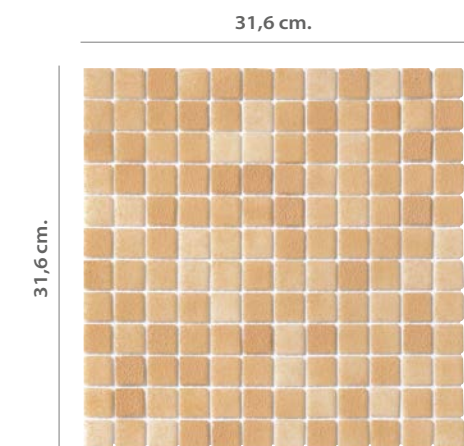

Su textura irregular y su tonalidad ocre bien puede sugerirnos su utilización en espacios de exterior e interior, donde se requiera un material rústico.

COTTO

Matt
Mat
Mate

Grout
Joint
Junta

Thickness
Épaisseur
Espesor

Mosaic mesh
Pièce sur trame
Pieza enmallada

Shade variation
Variation de nuances
Destonificación

Antislip
Antidérapant
Antideslizante

Piece 1" x 1" · Pieza 2,5 x 2,5 cm. Sheet 12 1/2" x 12 1/2" · Panel 31,6 x 31,6 cm.

Ref. 2503 COTTO | A-23

PACKING RUSTIC

SIZE / MESH DIMENSION / HOJA	WEIGHT / BOX PESO / CAJA	M ² / BOX M ² / CAJA	PIECES / BOX PIEZAS / CAJA
31,6 x 31,6 cm. 12 1/2" x 12 1/2"	8,97 Kg	1 m ²	10
BOXES / PALLET · EUROPALET CAJAS / PALET · EUROPALET	M ² / PALLET · EUROPALET M ² / PALET · EUROPALET	WEIGHT / PALLET · EUROPALET PESO / PALET · EUROPALET	
144 - 108 cajas	144 - 108 m ²	1.304 - 981 Kg	

SIZE / PALLET · MEDIDAS / PALET 100 x 100 x 100 cm.

SIZE / EUROPALET · MEDIDAS / EUROPALET 120 x 80 x 115 cm.