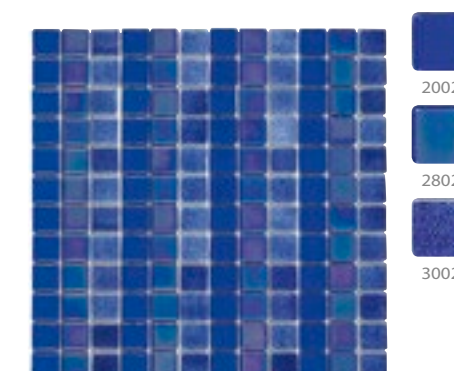

PLATINO *collection*

Ref. 9806 · DECORADO LINEAL AGUAMARINA

58 Ref. 9805 · DECORADO LINEAL GLACIAR

PLATINO

Decor Lineal · Decor Lineal · Decorado Lineal

Piece 1" x 1" · Pieza 2,5 x 2,5 cm. Sheet 12 1/2" x 12 1/2" · Panel 31,6 x 31,6 cm.

Ref. 9801 PERLA | A-28
2001 + 2801 + 3000

Ref. 9802 CENIZA | A-28
2009 + 2809 + 3051

Ref. 9803 NOCHE | A-28
2010 + 2810 + 3001

Ref. 9808 CORAL | A-28
2022 + 2822 + 3011

Ref. 9807 NENÚFAR | A-28
2030 + 2830 + 3006

Ref. 9806 AGUAMARINA | A-28
2008 + 2808 + 3007

Ref. 9805 GLACIAR | A-28
2005 + 2805 + 3004

Ref. 9804 OCÉANO | A-28
2002 + 2802 + 3002