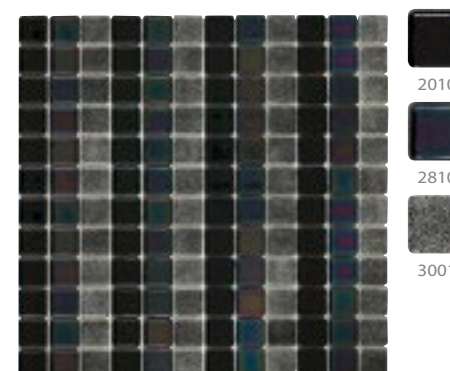

PLATINO *collection*

Ref. 9806 · DECORADO LINEAL AGUAMARINA

58 Ref. 9805 · DECORADO LINEAL GLACIAR

PLATINO

Decor Lineal · Decor Lineal · Decorado Lineal

Piece 1" x 1" · Pieza 2,5 x 2,5 cm. Sheet 12 1/2" x 12 1/2" · Panel 31,6 x 31,6 cm.

Ref. 9801 PERLA | A-28
2001 + 2801 + 3000

Ref. 9802 CENIZA | A-28
2009 + 2809 + 3051

Ref. 9803 NOCHE | A-28
2010 + 2810 + 3001

Ref. 9808 CORAL | A-28
2022 + 2822 + 3011

Ref. 9807 NENÚFAR | A-28
2030 + 2830 + 3006

Ref. 9806 AGUAMARINA | A-28
2008 + 2808 + 3007

Ref. 9805 GLACIAR | A-28
2005 + 2805 + 3004

Ref. 9804 OCÉANO | A-28
2002 + 2802 + 3002