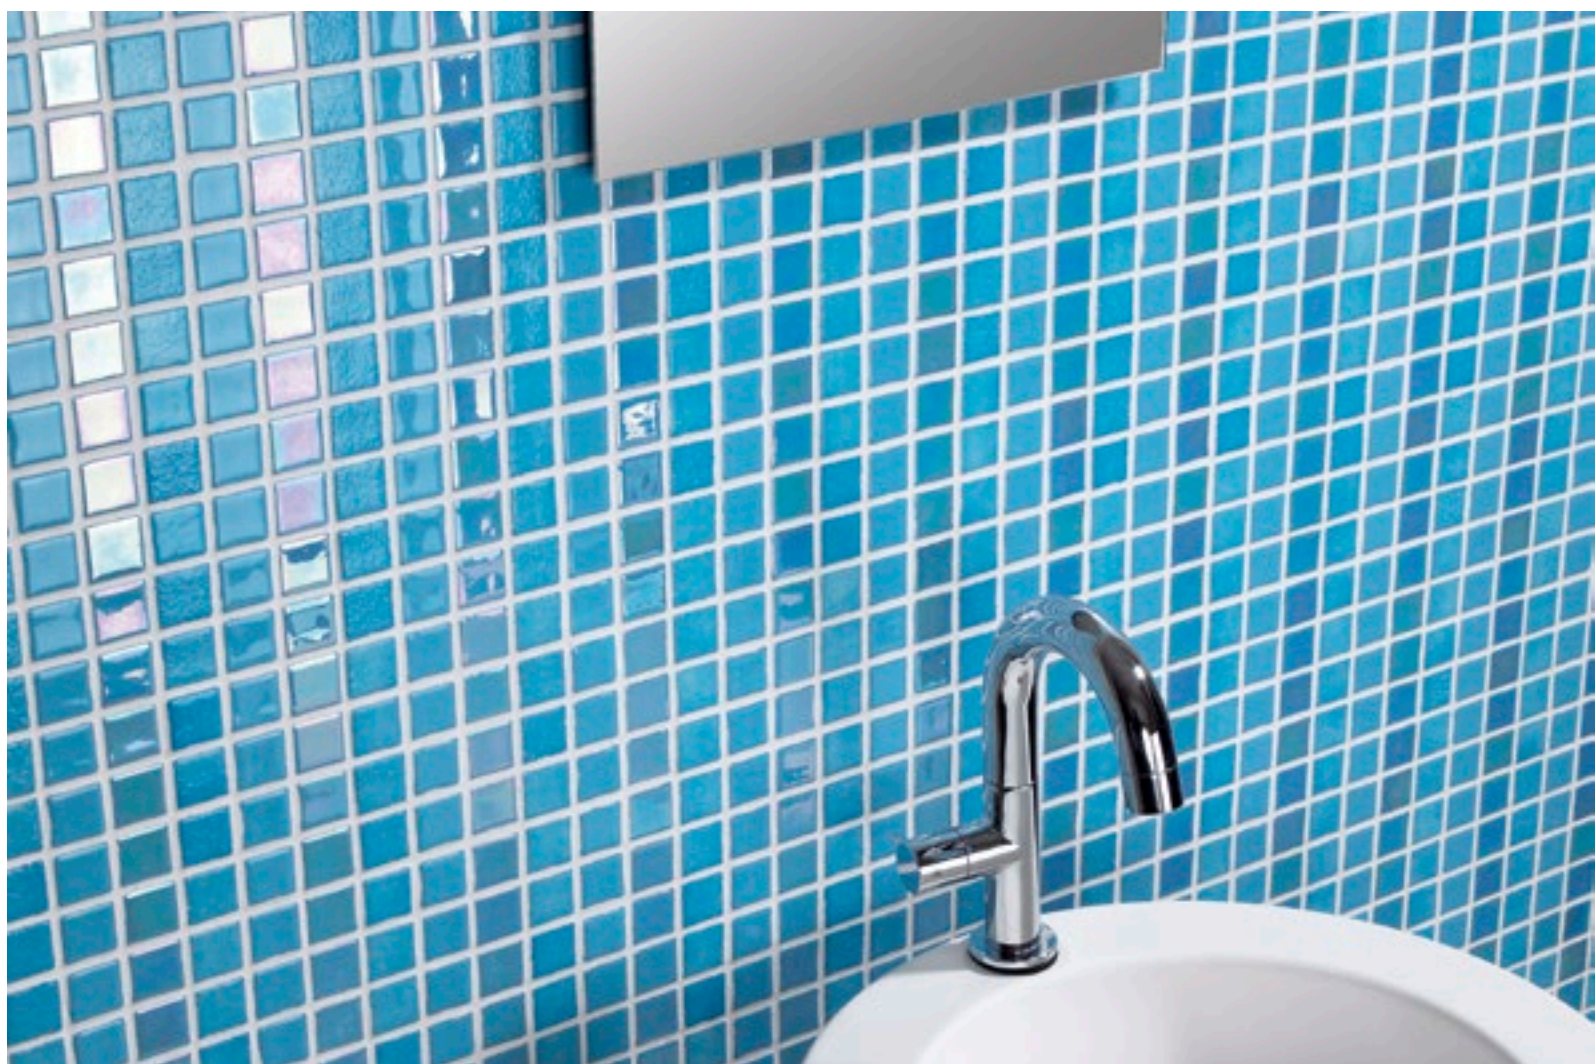

PLATINO *collection*

Ref. 9806 · DECORADO LINEAL AGUAMARINA

58 Ref. 9805 · DECORADO LINEAL GLACIAR

PLATINO

Decor Lineal · Decor Lineal · Decorado Lineal

Piece 1" x 1" · Pieza 2,5 x 2,5 cm. Sheet 12 1/2" x 12 1/2" · Panel 31,6 x 31,6 cm.

Ref. 9801 PERLA | A-28
2001 + 2801 + 3000

Ref. 9802 CENIZA | A-28
2009 + 2809 + 3051

Ref. 9803 NOCHE | A-28
2010 + 2810 + 3001

Ref. 9808 CORAL | A-28
2022 + 2822 + 3011

Ref. 9807 NENÚFAR | A-28
2030 + 2830 + 3006

Ref. 9806 AGUAMARINA | A-28
2008 + 2808 + 3007

Ref. 9805 GLACIAR | A-28
2005 + 2805 + 3004

Ref. 9804 OCÉANO | A-28
2002 + 2802 + 3002