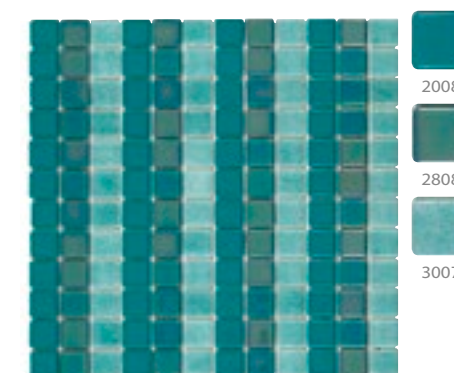

PLATINO *collection*

Ref. 9806 · DECORADO LINEAL AGUAMARINA

58 Ref. 9805 · DECORADO LINEAL GLACIAR

PLATINO

Decor Lineal · Decor Lineal · Decorado Lineal

Piece 1" x 1" · Pieza 2,5 x 2,5 cm. Sheet 12 1/2" x 12 1/2" · Panel 31,6 x 31,6 cm.

Ref. 9801 PERLA | A-28
2001 + 2801 + 3000

Ref. 9802 CENIZA | A-28
2009 + 2809 + 3051

Ref. 9803 NOCHE | A-28
2010 + 2810 + 3001

Ref. 9808 CORAL | A-28
2022 + 2822 + 3011

Ref. 9807 NENÚFAR | A-28
2030 + 2830 + 3006

Ref. 9806 AGUAMARINA | A-28
2008 + 2808 + 3007

Ref. 9805 GLACIAR | A-28
2005 + 2805 + 3004

Ref. 9804 OCÉANO | A-28
2002 + 2802 + 3002