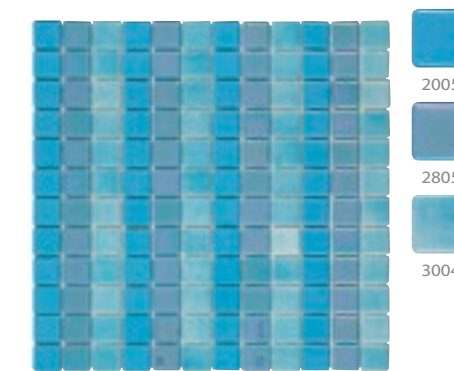

PLATINO *collection*

Ref. 9806 · DECORADO LINEAL AGUAMARINA

58 Ref. 9805 · DECORADO LINEAL GLACIAR

PLATINO

Decor Lineal · Decor Lineal · Decorado Lineal

Piece 1" x 1" · Pieza 2,5 x 2,5 cm. Sheet 12 1/2" x 12 1/2" · Panel 31,6 x 31,6 cm.

Ref. 9801 PERLA | A-28
2001 + 2801 + 3000

Ref. 9802 CENIZA | A-28
2009 + 2809 + 3051

Ref. 9803 NOCHE | A-28
2010 + 2810 + 3001

Ref. 9808 CORAL | A-28
2022 + 2822 + 3011

Ref. 9807 NENÚFAR | A-28
2030 + 2830 + 3006

Ref. 9806 AGUAMARINA | A-28
2008 + 2808 + 3007

Ref. 9805 GLACIAR | A-28
2005 + 2805 + 3004

Ref. 9804 OCÉANO | A-28
2002 + 2802 + 3002